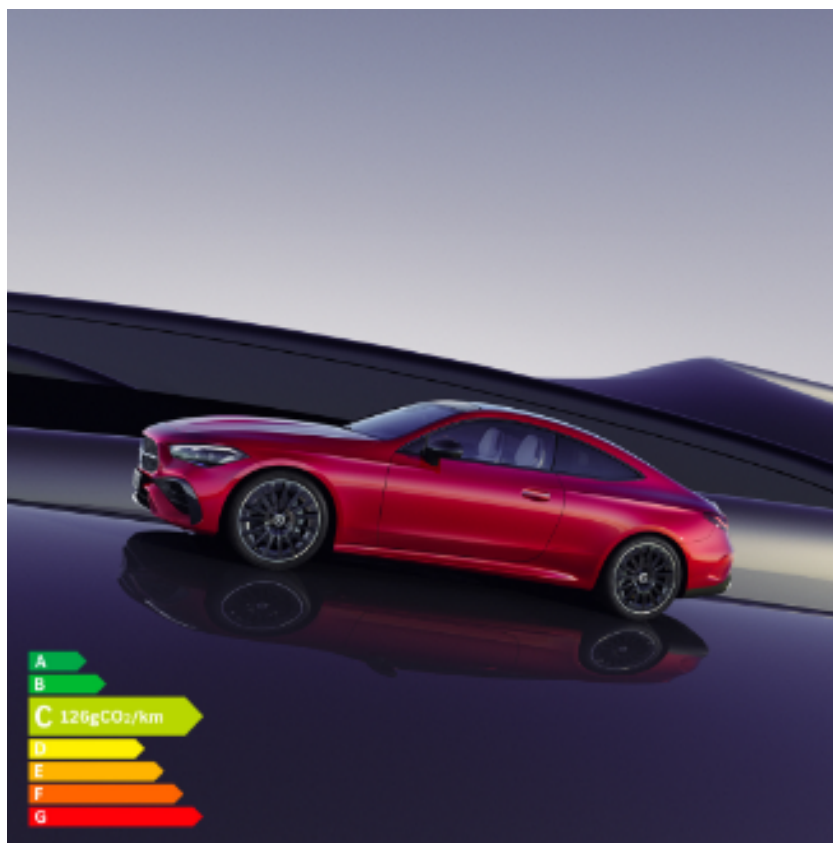

# Nouveau Mercedes CLE Coupé

Le 7 mai 2024 - Nouveauté

Découvrez le nouveau Mercedes CLE coupé, l'essence même de la sportivité Mercedes-Benz dans un design élégant.

Sécurité, confort et technologie de pointe sont les mots clés du nouveau modèle !

Personnalisez son intérieur, ajustez les éclairages d'ambiance comme vous le souhaitez parmi 64 couleurs disponibles.

Profitez de 4 places pour un confort maximal et d'une capacité de chargement de 420L.

Disponible en motorisation Hybride Rechargeable et Thermique. Essayez le dès maintenant > [En savoir plus](#)

PS : En option, profitez de la fonction massage à 7 zones.

Au quotidien, prenez les transports en commun #SeDéplacerMoinsPolluer